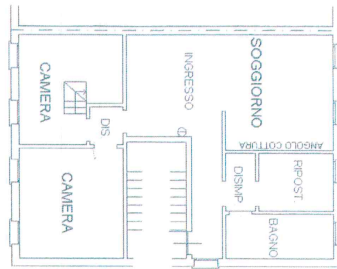

# DUEGIMMOBILIARETRE

Real Estate

PIANTA SECONDO PIANO  
H. 2,70 ml

PIANTA TERZO PIANO  
SOTTOTETTO  
M.M. 1,32 ml